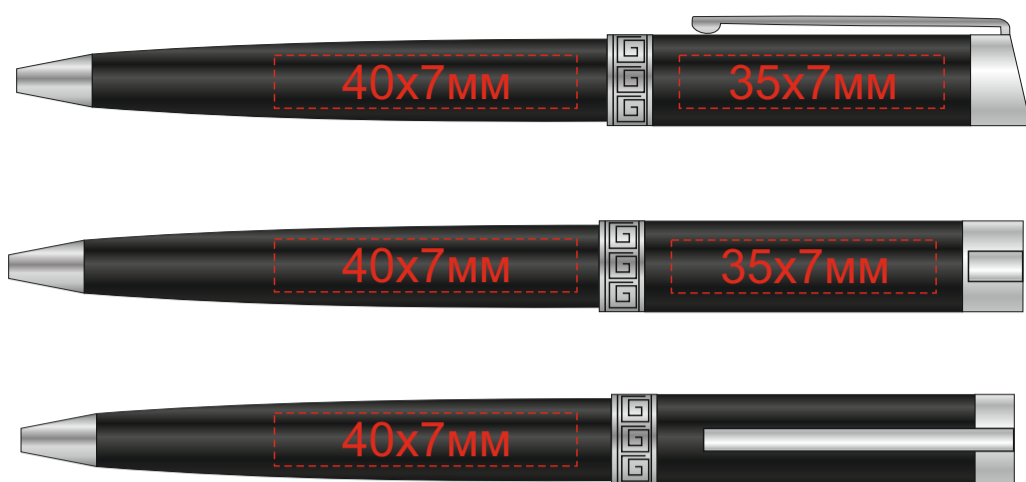

Арт 516901

x2

Гравировка

Тампопечать

Тампопечать

Шильд спектрум не более 150x150мм