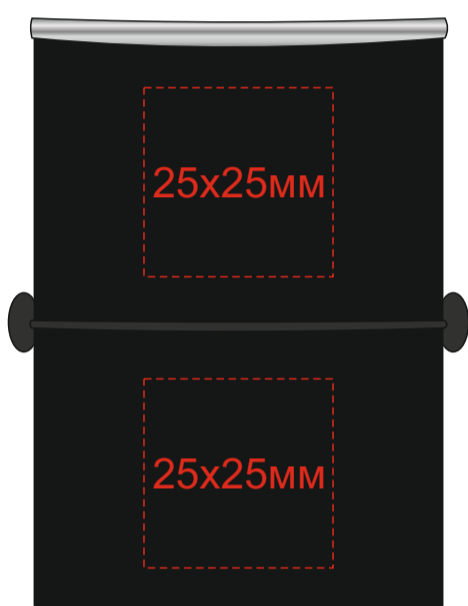

Арт 516901

x2

Гравировка

Тампопечать

Тампопечать

Шильд спектрум не более 150x150мм