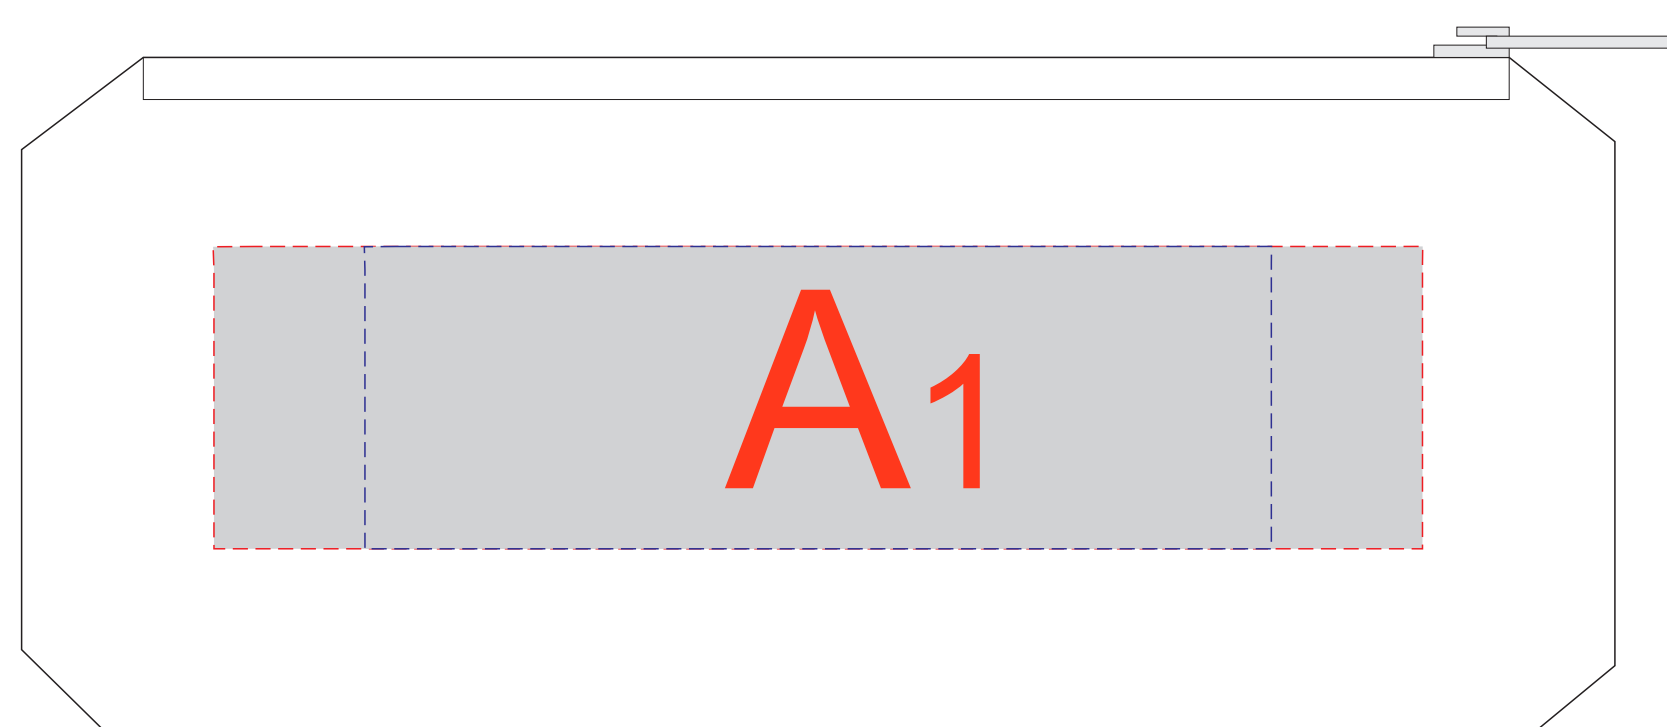

# Арт. 36950,369512

сторона 1

сторона 2

A	Вид нанесения	Макс площадь (Ш*В)
	Термотрансфер	160x40мм
	Трафаретная печать (1+0)	120x40мм