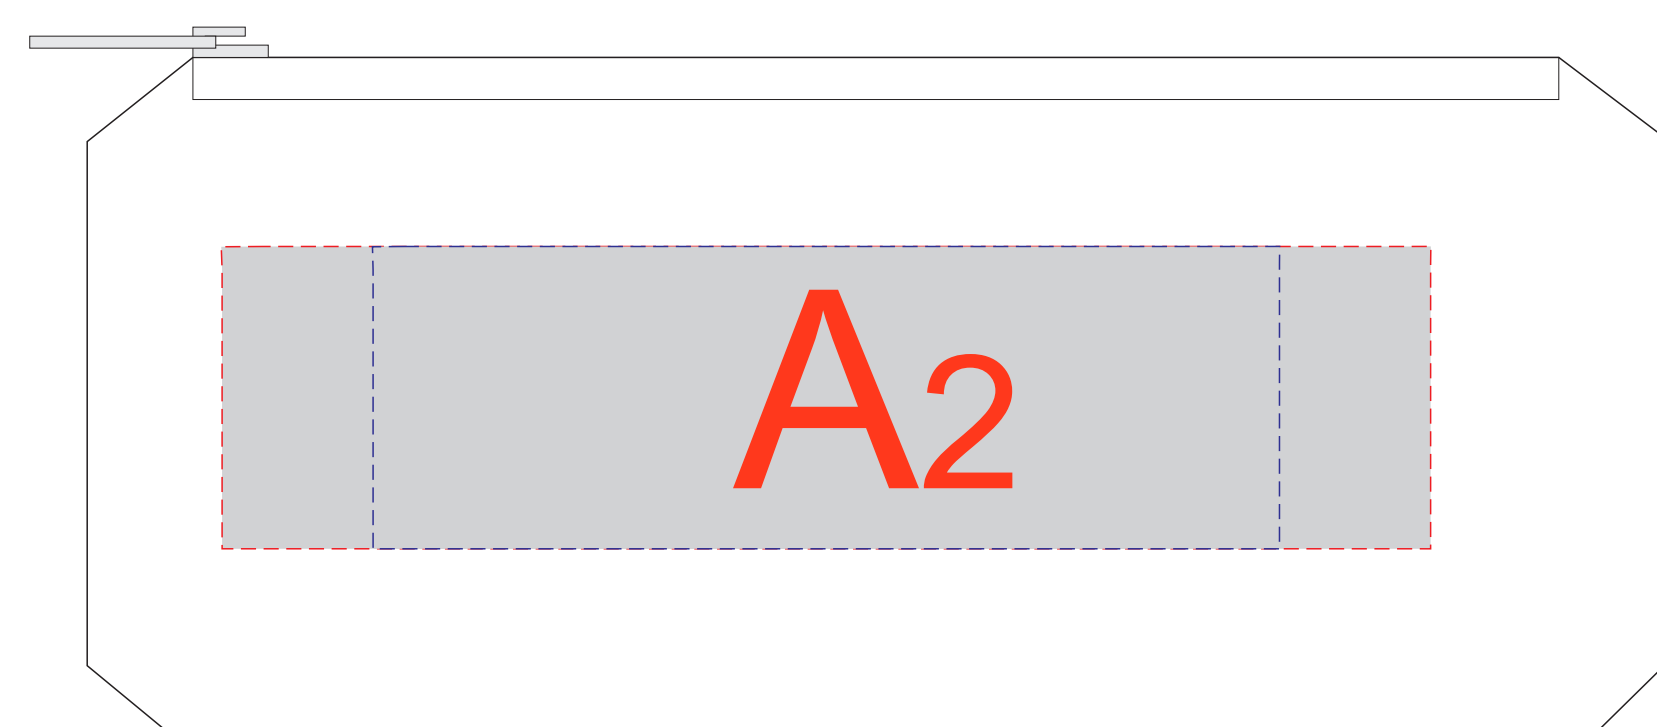

# Арт. 36950,369512

сторона 1

сторона 2

A	Вид нанесения	Макс площадь (Ш*В)
	Термотрансфер	160x40мм
	Трафаретная печать (1+0)	120x40мм