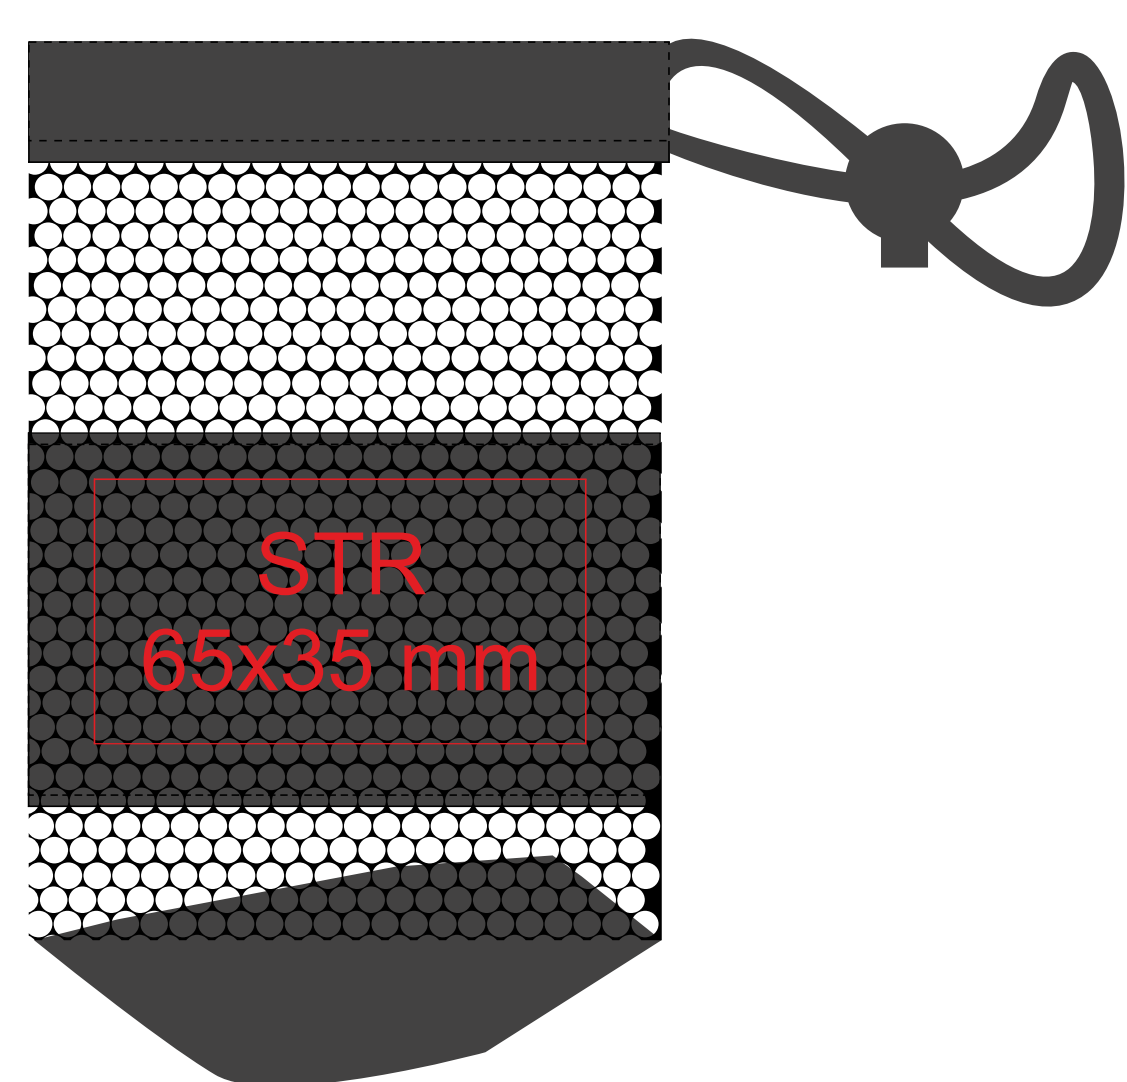

Возможное смещение расположения до 10 мм  
Гравировка более 60 кв.см согласовывается индивидуально  
с менеджером по стоимости и утверждается через образец

# 7966

1. Невозможна центровка относительно "носика"

# LT

Максимальное поле нанесения 360x380 mm