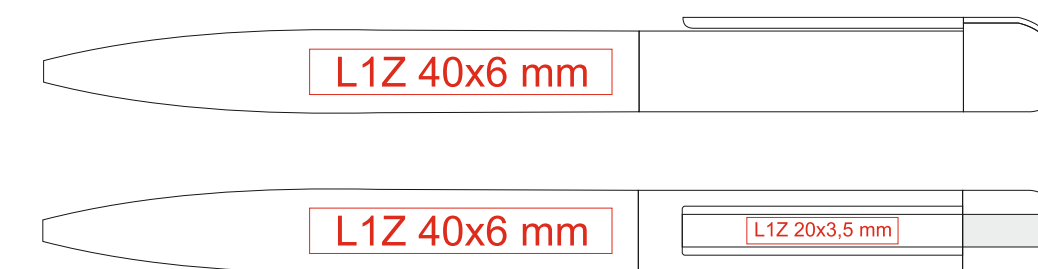

BOX_CHILI_A6

6874

Клип и корпус в
прорезиненном напылении

3812

6826

Гравировка по окружности
Все задания утверждаются через образец