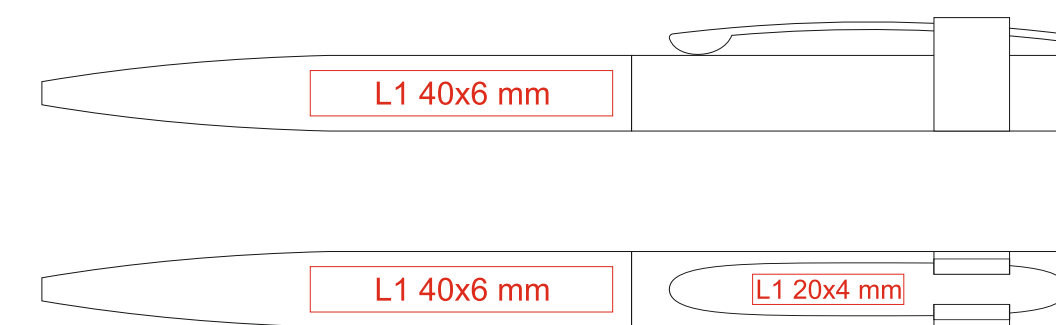

BOX_CHILI_A6

6874

Клип и корпус
в прорезиненном напылении

3812

6844

Гравировка по окружности
Все задания утверждаются через образец